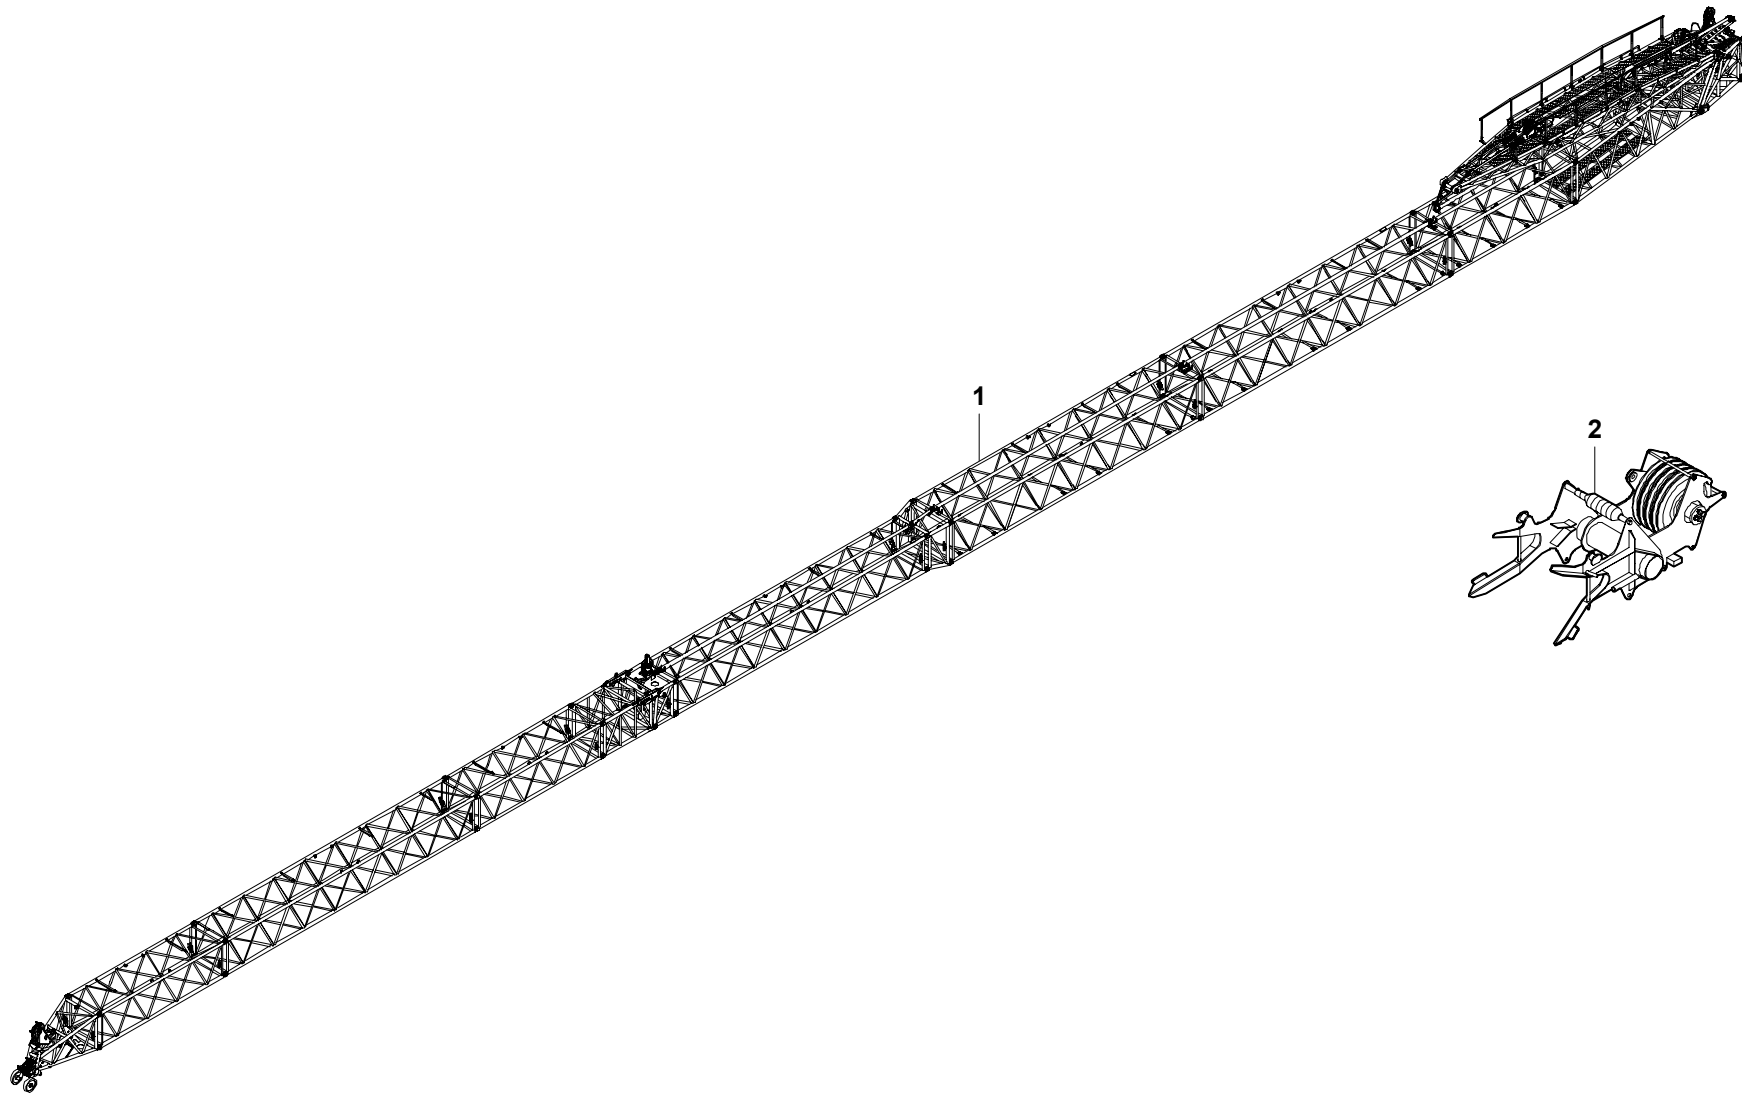

GROVE

WIPPSPITZE 79M

FLY JIB 79M

BILDТАFEL
PICTORIAL DISPLAY**GMK 6400**
BE 710
G 173

07.11

3198744-ETL B

1/1

3198744-B-BL01-0711-0000